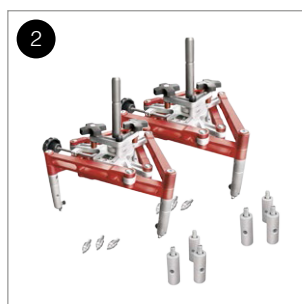

Рекомендованное дополнительное оборудование

1	AM268 A	13762	2	Поворотная площадка
2	CA1000	72000	2	Колесный адаптер 14"-24"
3	CA1006	72006	4	Магнитный колесный адаптер
4	CA1034	72034	6	Удлинитель для ног колесного адаптера 26"
5	CA BUS K	72244	1	Комплект для установки шкал на автобусах
6	AM48 A	10579	1	Адаптер для дышла прицепа
7	JT167	11921	1	Кронштейн для шкворня
8	JT485	12017	2	Стабилизатор для адаптера JT 290 K
9	JT5-8	12046	2	Подвеска 870 мм

Официальный представитель (Россия, Беларусь, Казахстан):

тел/факс: 8-800-100-1153 / +7 (8162) 94-80-80
e-mail: sale@gallax.ru web: www.gallax.ru
ООО "Гэллакс"
173008, Россия, Великий Новгород, пр. Энергетиков, 10

JOSAM • Box 419 • SE-701 48 ÖREBRO • Sweden
Tel.: +46 (0)19 30 40 00 • Fax +46 (0)19 32 03 16
E-mail: info@josam.se • Internet: www.josam.se

JOSAM reserves the right to change products and specifications, or discontinue products, without prior notice.