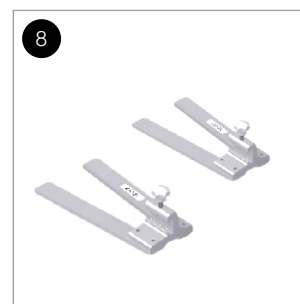

Рекомендованное дополнительное оборудование

1	AM268 A	13762	2	Поворотная площадка
2	CA1000	72000	2	Колесный адаптер 14"-24"
3	CA1006	72006	4	Магнитный колесный адаптер
4	CA1034	72034	6	Удлинитель для ног колесного адаптера 26"
5	CA BUS K	72244	1	Комплект для установки шкал на автобусах
6	AM48 A	10579	1	Адаптер для дышла прицепа
7	JT167	11921	1	Кронштейн для шкворня
8	JT485	12017	2	Стабилизатор для адаптера JT 290 K
9	JT5-8	12046	2	Подвеска 870 мм

Официальный представитель (Россия, Беларусь, Казахстан):

тел/факс: 8-800-100-1153 / +7 (8162) 94-80-80
e-mail: sale@gallax.ru web: www.gallax.ru
ООО "Гэллакс"
173008, Россия, Великий Новгород, пр. Энергетиков, 10

JOSAM • Box 419 • SE-701 48 ÖREBRO • Sweden
Tel.: +46 (0)19 30 40 00 • Fax +46 (0)19 32 03 16
E-mail: info@josam.se • Internet: www.josam.se

JOSAM reserves the right to change products and specifications, or discontinue products, without prior notice.