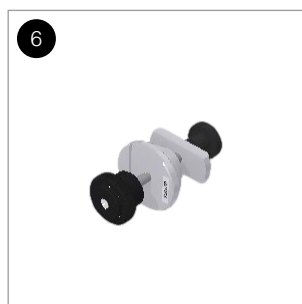

Рекомендованное дополнительное оборудование

1	AM268 A	13762	2	Поворотная площадка
2	CA1000	72000	2	Колесный адаптер 14"-24"
3	CA1006	72006	4	Магнитный колесный адаптер
4	CA1034	72034	6	Удлинитель для ног колесного адаптера 26"
5	CA BUS K	72244	1	Комплект для установки шкал на автобусах
6	AM48 A	10579	1	Адаптер для дышла прицепа
7	JT167	11921	1	Кронштейн для шкворня
8	JT485	12017	2	Стабилизатор для адаптера JT 290 K
9	JT5-8	12046	2	Подвеска 870 мм

Официальный представитель (Россия, Беларусь, Казахстан):

тел/факс: 8-800-100-1153 / +7 (8162) 94-80-80
e-mail: sale@gallax.ru web: www.gallax.ru
ООО "Гэллакс"
173008, Россия, Великий Новгород, пр. Энергетиков, 10

JOSAM • Box 419 • SE-701 48 ÖREBRO • Sweden
Tel.: +46 (0)19 30 40 00 • Fax +46 (0)19 32 03 16
E-mail: info@josam.se • Internet: www.josam.se

JOSAM reserves the right to change products and specifications, or discontinue products, without prior notice.