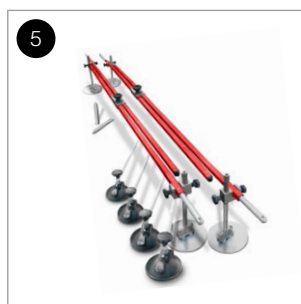

Рекомендованное дополнительное оборудование

1	AM268 A	13762	2	Поворотная площадка
2	CA1000	72000	2	Колесный адаптер 14"-24"
3	CA1006	72006	4	Магнитный колесный адаптер
4	CA1034	72034	6	Удлинитель для ног колесного адаптера 26"
5	CA BUS K	72244	1	Комплект для установки шкал на автобусах
6	AM48 A	10579	1	Адаптер для дышла прицепа
7	JT167	11921	1	Кронштейн для шкворня
8	JT485	12017	2	Стабилизатор для адаптера JT 290 K
9	JT5-8	12046	2	Подвеска 870 мм

Официальный представитель (Россия, Беларусь, Казахстан):

тел/факс: 8-800-100-1153 / +7 (8162) 94-80-80
e-mail: sale@gallax.ru web: www.gallax.ru
ООО "Гэллакс"
173008, Россия, Великий Новгород, пр. Энергетиков, 10

JOSAM • Box 419 • SE-701 48 ÖREBRO • Sweden
Tel.: +46 (0)19 30 40 00 • Fax +46 (0)19 32 03 16
E-mail: info@josam.se • Internet: www.josam.se

JOSAM reserves the right to change products and specifications, or discontinue products, without prior notice.