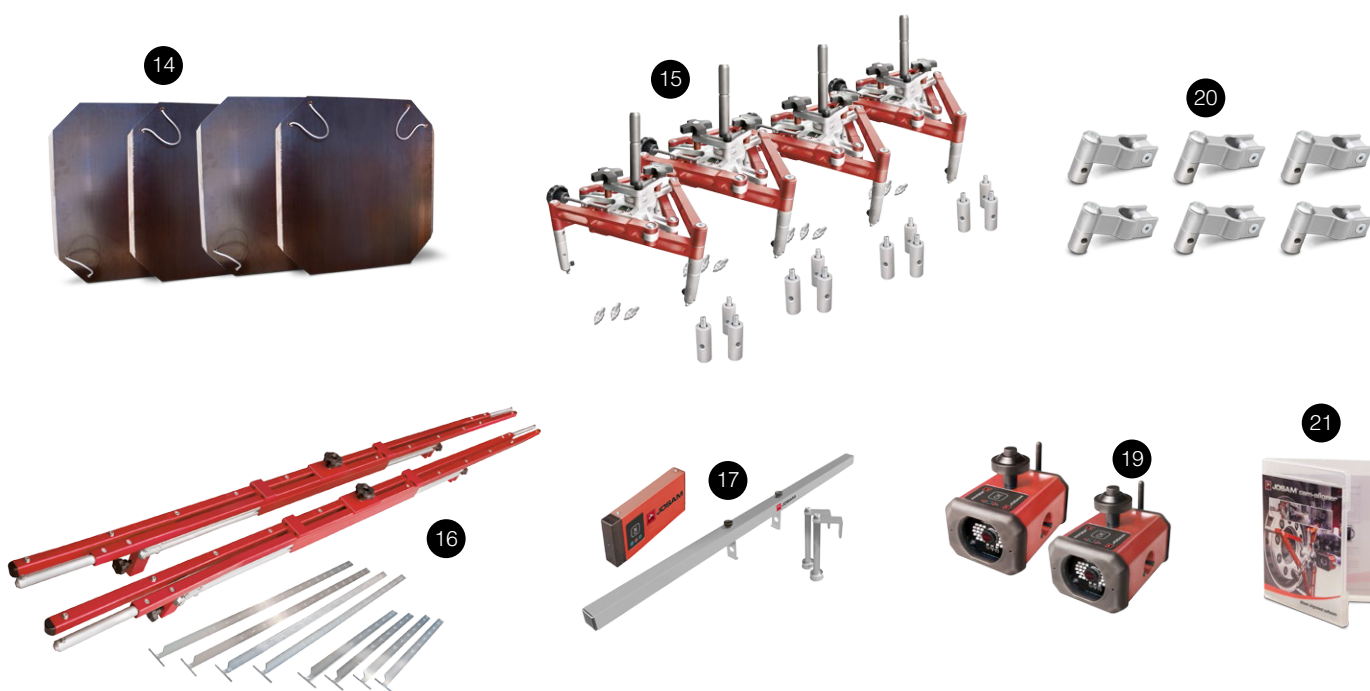

JOSAM cam-aligner Mercedes-Benz CA MB K/74200

#	Модель #	Артикул #	шт.	Наименование
1	AM1227-1 A	10234	1	Магнитный держатель для рамы, правый
2	AM1227-2 A	10235	1	Магнитный держатель для рамы, левый
3	AM1622	10360	2	Передний адаптер (для моделей 2011 года и позднее)
4	AM172	10404	2	Магнитный держатель для подвесок
5	JT510	12029	1	Адаптер для бампера
6	JT295 A	14478	4	Поворотная площадка, плавающая
7	CA3850	74850	1	Шкаф для хранения оборудования
8	TC-361	70009	1	USB кабель
9	TC-233-10	70032	1	Отражающая шкала, передняя левая
10	TC-233-20	70033	1	Отражающая шкала, передняя правая
11	TC-233-30	70034	1	Отражающая шкала, задняя левая
12	TC-233-40	70035	1	Отражающая шкала, задняя правая
13	TC-395	70040	1	Зарядное устройство для камер

JOSAM cam-aligner Mercedes-Benz CA MB K/74200

14	12860	70546	4	Пластина деревянная для компенсации высоты
15	CA1000	72000	4	Адаптер колесный 14"-24"
16	CA1004	72004	2	Держатель самоцентрирующийся для рамы
17	CA ANGLE K	72008	1	Дополнительный комплект для угломера
18	CA1009	72009	1	Беспроводное устройство для связи с датчиками
19	CA1010	72010	2	Измерительная камера
20	CA1034	72034	6	Удлинитель для ног колесного адаптера на 26"
21	CA3202	74202	1	Програмное обеспечение (обмер рам включен)